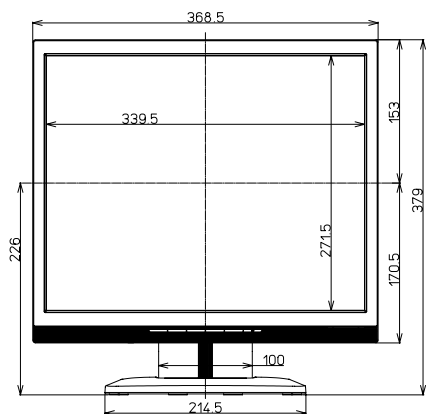

※1TFT液晶画面は非常に精密度の高い技術で作られていますが、ごくわずかの画素欠けや常時点灯する画素がある場合があります。また、見る角度によってすじ状の色むらや明るさのむらが見える場合があります。これは液晶ディスプレイの構造によるもので、故障ではありません。※2表示可能な最大解像度以外の低い解像度では、画面拡大処理をしておりますので、表示される文字がぼやけたり線が部分的に太くなります。※3オーディオ機器未接続時

3年保証

iiyama製品を安心してご利用いただくために、iiyama3年保証マークの付いている製品はお客様が製品をご購入された時点から3年間保証いたします。
(ただし、LCDパネル及びバックライトは消耗品になりますので1年間保証となります。)

正しく安全にお使いいただくため、ご使用前に必ず「取扱説明書」をよくお読みください。水、熱、湿気、ほこり等の多い場所に設置しないでください。火災、故障の原因となることがあります。

愛情点検

ご使用の際このようなことはありませんか
●コードを動かすと、電気が入ったり切れたりする ●本体ケースが異常に熱い
●焦げ臭いにおいがする ●使用中に異常な音や振動などがある
●その他の異常がある等の問題がある場合
故障や事故防止のため、コンセントからプラグをはずし、必ず販売店にご連絡ください。
点検・修理に要する費用など販売店にご相談ください。

●商品についての詳細は、弊社または販売店におたずねください。●商品の価格、仕様は改良などのため一部変更することがありますのでご了承ください。●印刷の色は実際の色と多少異なることがありますのでご了承ください。●保証書は必ずお受け取りください。商品を購入の際は必要事項の記載の有無をご確認のうえ必ず保証書をお受け取りになり大切に保存してください。●画面上に常時点灯、または点灯していない画素が数点ある場合があります。これは液晶パネルの特性によるもので、故障ではありません。●各製品名は各社の商標、または登録商標です。●このカタログに記載の価格および仕様は2006年7月現在のものです。予告なく変更する場合がありますのであらかじめご了承ください。

株式会社 iiyama

〒101-0032 東京都千代田区岩本町2丁目12番5号 早川トナカイビル6・7階
http://www.iiyama.co.jp/

製品についてのご質問やお問い合わせは、ビジュアル・プロダクツグループ
Tel : 03-5835-5743 e-mail : web-info@iiyama.jp