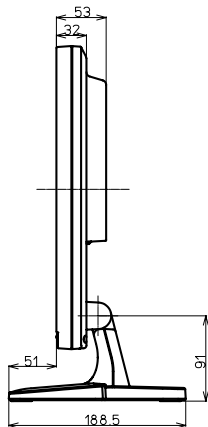

※1TFT液晶画面は非常に精密度の高い技術で作られていますが、ごくわずかの画素欠けや常時点灯する画素がある場合があります。また、見る角度によってすじ状の色むらや明るさのむらが見える場合があります。これは液晶ディスプレイの構造によるもので、故障ではありません。※2表示可能な最大解像度以外の低い解像度では、画面拡大処理をしておりますので、表示される文字がぼやけたり線が部分的に太くなります。※3オーディオ機器未接続時

3年保証

iiyama製品を安心してご利用いただくために、iiyama3年保証マークの付いている製品はお客様が製品をご購入された時点から3年間保証いたします。
(ただし、LCDパネル及びバックライトは消耗品になりますので1年間保証となります。)

正しく安全にお使いいただくため、ご使用前に必ず「取扱説明書」をよくお読みください。水、熱、湿気、ほこり等の多い場所に設置しないでください。火災、故障の原因となることがあります。

愛情点検

ご使用の際このようなことはありませんか
●コードを動かすと、電気が入ったり切れたりする ●本体ケースが異常に熱い
●焦げ臭いにおいがする ●使用中に異常な音や振動などがある
●その他の異常がある等の問題がある場合
故障や事故防止のため、コンセントからプラグをはずし、必ず販売店にご連絡ください。
点検・修理に要する費用など販売店にご相談ください。

●商品についての詳細は、弊社または販売店におたずねください。●商品の価格、仕様は改良などのため一部変更することがありますのでご了承ください。●印刷の色は実際の色と多少異なることがありますのでご了承ください。●保証書は必ずお受け取りください。商品を購入の際は必要事項の記載の有無をご確認のうえ必ず保証書をお受け取りになり大切に保存してください。●画面上に常時点灯、または点灯していない画素が数点ある場合があります。これは液晶パネルの特性によるもので、故障ではありません。●各製品名は各社の商標、または登録商標です。●このカタログに記載の価格および仕様は2006年7月現在のものです。予告なく変更する場合がありますのであらかじめご了承ください。

株式会社 iiyama

〒101-0032 東京都千代田区岩本町2丁目12番5号 早川トナカイビル6・7階
http://www.iiyama.co.jp/

製品についてのご質問やお問い合わせは、ビジュアル・プロダクツグループ
Tel : 03-5835-5743 e-mail : web-info@iiyama.jp