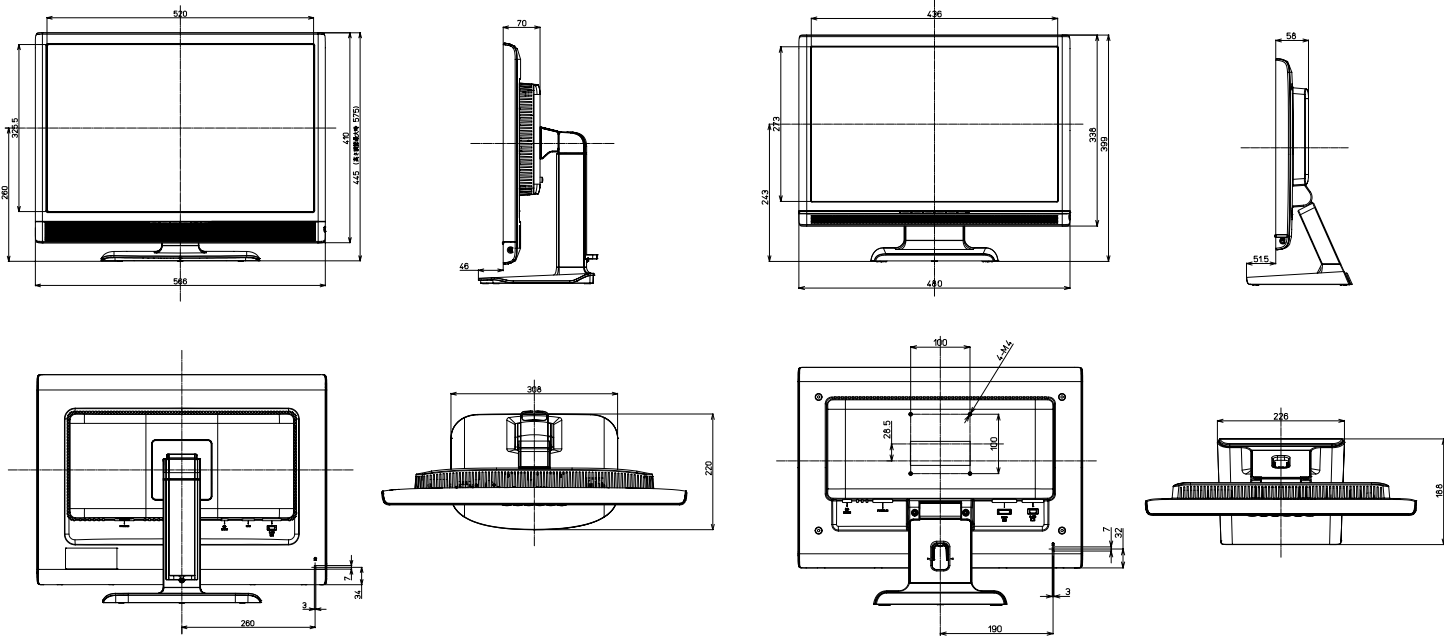

ProLite E2003WS/E2003WS-B		製品仕様
モデル名	ProLite E2003WS/E2003WS-B	
液晶パネル ※1	型番	PLE2003WS-W1/PLE2003WS-B1
	パネルの表面処理	ノングレア(非光沢)
	サイズ	対角:51.1cm(20.1型)
	最大表示範囲	水平433.44×垂直270.99mm
	画素ピッチ	0.258mm
	視野角	左右各85°:上下各85°
	応答速度	2ms(G to G)
	輝度	300cd/m²
	コントラスト比	1000:1(標準),2000:1(DCR)
	表示色	約1670万色
アナログ走査周波数	水平31-83kHz 垂直56-75Hz	
デジタル走査周波数	水平31-83kHz 垂直56-75Hz	
表示可能解像度 ※2	1680×1050	
信号入力コネクタ	アナログ	D-SUBミニ15ピンコネクタ
	デジタル	HDCP対応DVI-Dコネクタ
入力信号	同期	セパレート同期:TTL、正極性/負極性
	映像(アナログ)	0.7Vp-p(標準)、75Ω、正極性
	映像(デジタル)	DVI(Rev1.0)準拠
	音声	0.5Vrms
入力電源	AC100~240V 50/60Hz	
消費電力	最大	49W
	パワーマネジメント時	2W ※3
スピーカー	1W×2	
外形寸法(幅×高×奥行)	480.0×399.0×188.0	
重量(kg)	4.4kg	
角度調節範囲	上方向:22° 下方向2°	
フリーマウント	100mm×100mm	
リサイクル	対応	
RoHS指令	対応	
J-Moss対応	グリーンマーク	
保証期間	3年間保証(液晶パネル及びバックライトは1年保証)	
適合規格	EnergyStar,TCO'03,CE,TUV-GS MPRⅢ(prEN50279),ISO 13406-2 FCC-B,UL/C-UL,VCCI-B,GOST-R	
付属品	D-SUBミニ15ピンケーブル/DVI-Dケーブル 電源コード/オーディオケーブル/スタンド 取扱説明書・保証書(取扱説明書裏表紙)	
JANコード	ピュアホワイト	PLE2003WS-W1:4948570059348
	マーベルブラック	PLE2003WS-B1:4948570059355

※1 TFT液晶画面は非常に精密度の高い技術で作られていますが、ごくわずかの画素欠けや常時点灯する画素がある場合があります。また、見る角度によってすじ状の色むらや明るさのむらが見える場合があります。
※2 表示可能な最大解像度以外の低い解像度では、画面拡大処理をしておりますので、表示される文字がぼやけたり線が部分的に太くなります。※3 オーディオ機器未接続時。

製品についてのご質問やお問い合わせ

TEL:03-5835-5743 E-mail:web-info@iiyama.jp

3年保証

iiyama製品を安心してご利用いただくためにiiyama3年保証マークの付いている製品はお客様が製品をご購入された時点から3年間保証いたします。(ただし、LCDパネル及びバックライトは消耗品になりますので1年間保証となります。)

正しく安全にお使いいただくため、ご使用前に必ず「取扱説明書」をよくお読みください。
●水、熱、湿気、ほこり等の多い場所に設置しないでください。
火災、故障の原因となることがあります。

ご使用の際このようなことはありませんか

1. ●コードを動かすと、電気が入ったり切れたりする。
   - ●本体やケースが異常に熱い。
   - ●焦げくさい臭いがする。
   - ●使用中に異常な音や振動などがある。
   - ●その他の異常がある。
2. 故障や事故防止のため、コンセントからプラグを外し、必ず販売店にご連絡ください。点検、修理に要する費用などは販売店にご相談ください。

●商品についての詳細は、弊社または販売店におたずねください。●商品の定格、仕様は改良などのため一部変更することがありますのでご了承ください。●印刷の色は実際の色と多少異なることがありますのでご了承ください。●保証書は必ずお受け取りください。●商品を購入の際は必要事項の記載の有無をご確認のうえ必ず保証書をお受け取りになり大切に保存してください。●画面上に常時点灯、または点灯していない画素が数点ある場合があります。これは液晶パネルの特性によるもので、故障ではありません。●各製品名は各社の商標、または登録商標です。●このカタログに記載の価格および仕様は2008年3月現在のものです。予告なく変更する場合がありますのであらかじめご了承ください。

株式会社 iiyama

ホームページ <http://www.iiyama.co.jp/>
eメール web-info@iiyama.jp