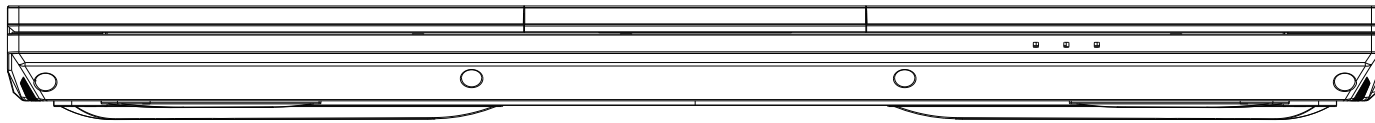

362mm

241mm

25.4mm

本ファイルの名称には、対象となるシリーズ名と () 内に管理番号を記載しております。
各製品の管理番号を確認するには、製品型番の 10 桁目のアルファベットを参照ください。
例 シリーズ名 mouse MH-I7G1B
製品型番 MHI7G1BB6ACAW101DEC