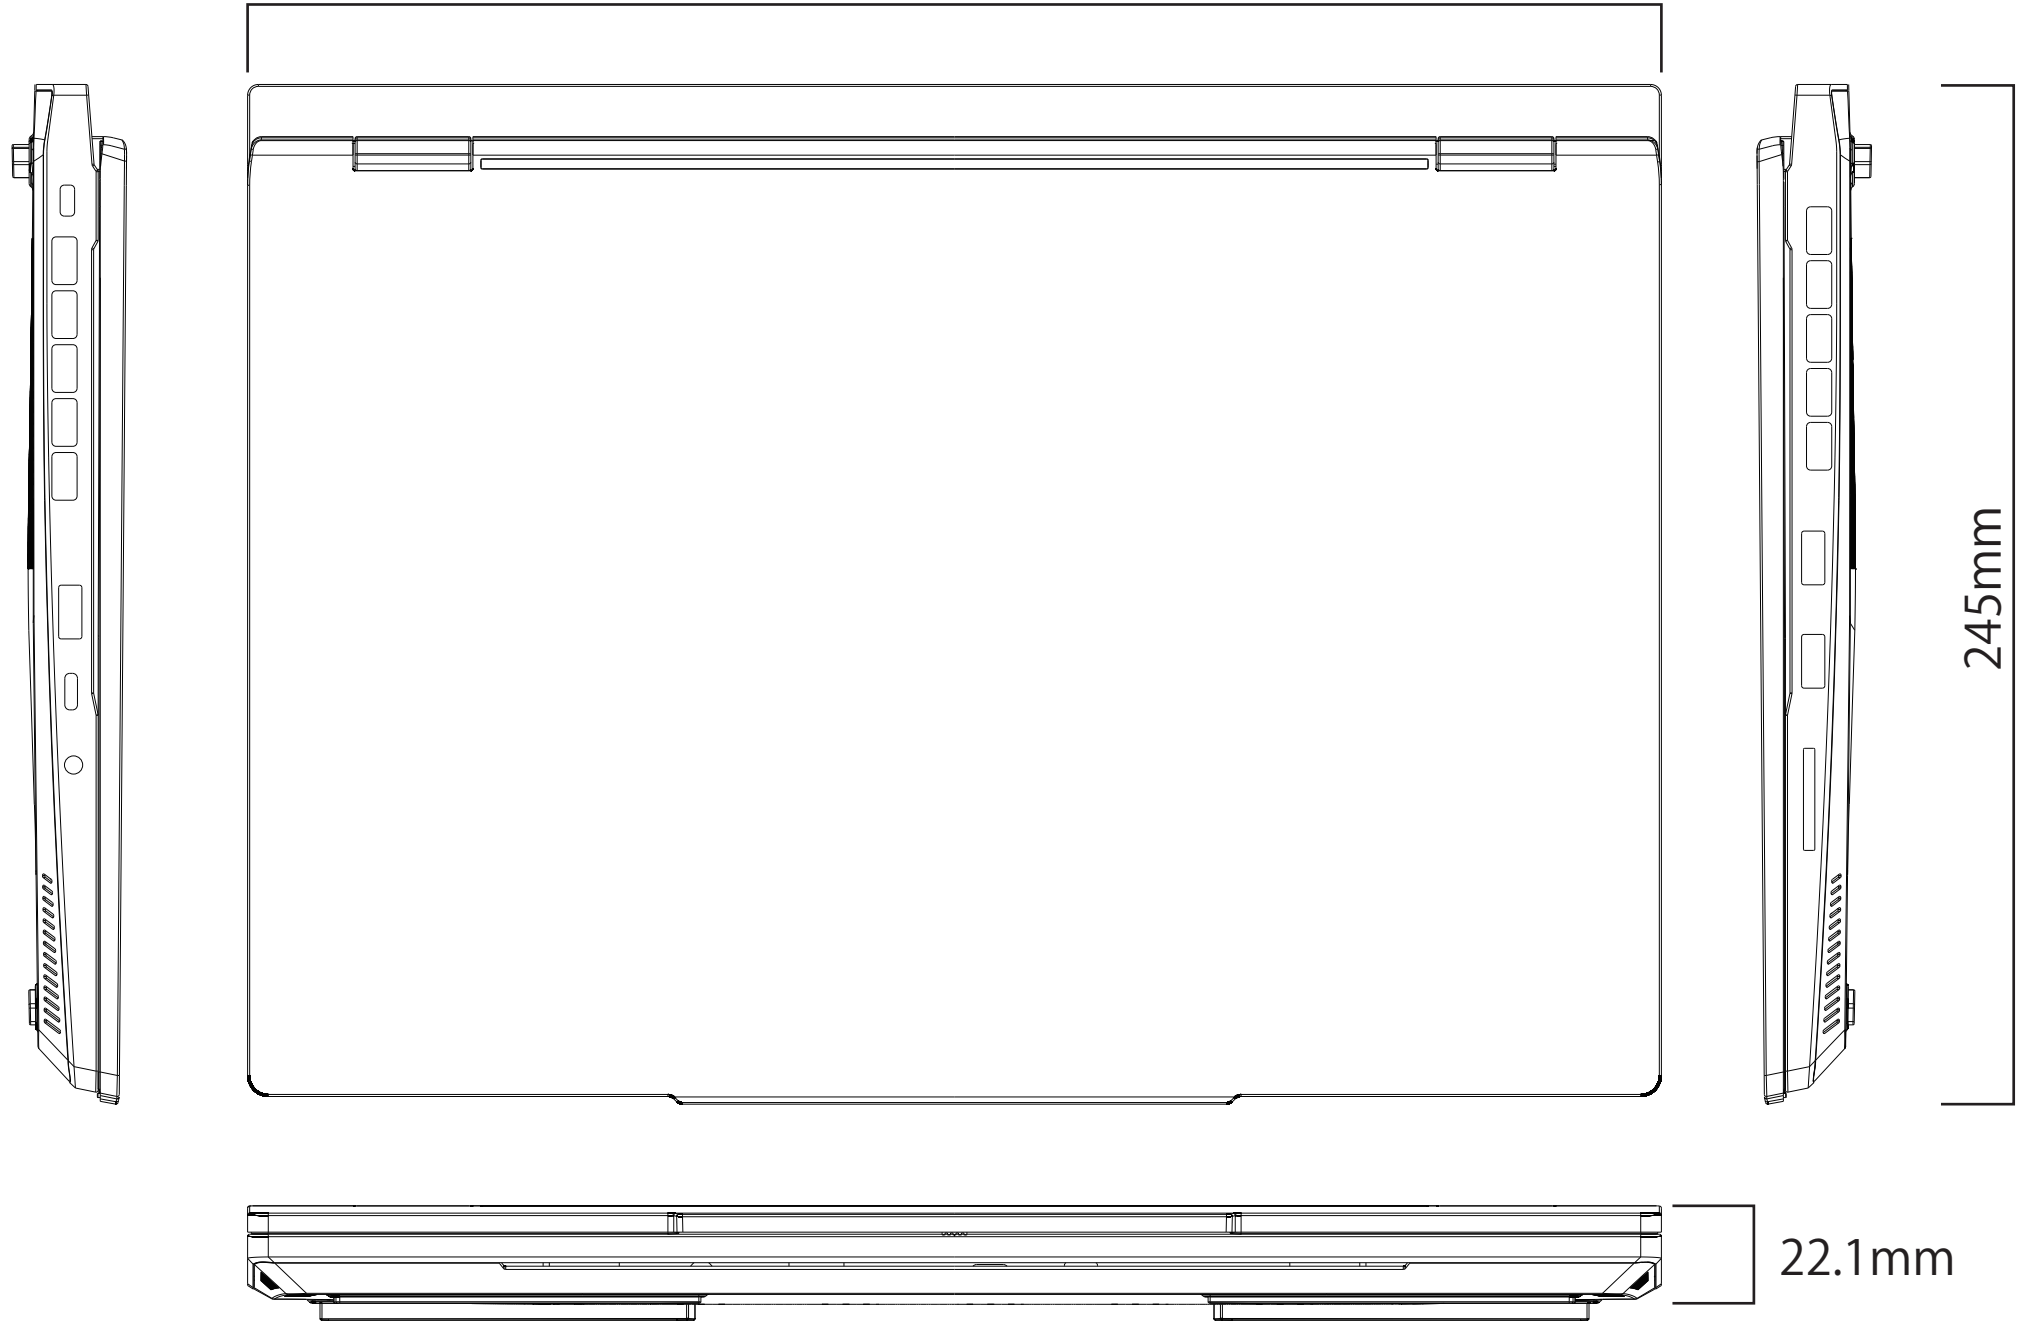

342mm

本ファイルの名称には、対象となるシリーズ名と () 内に管理番号を記載しております。
各製品の管理番号を確認するには、製品型番の 10 桁目のアルファベットを参照ください。
例 シリーズ名 mouse MH-I7G1B
製品型番 MHI7G1BB6ACAW101DEC