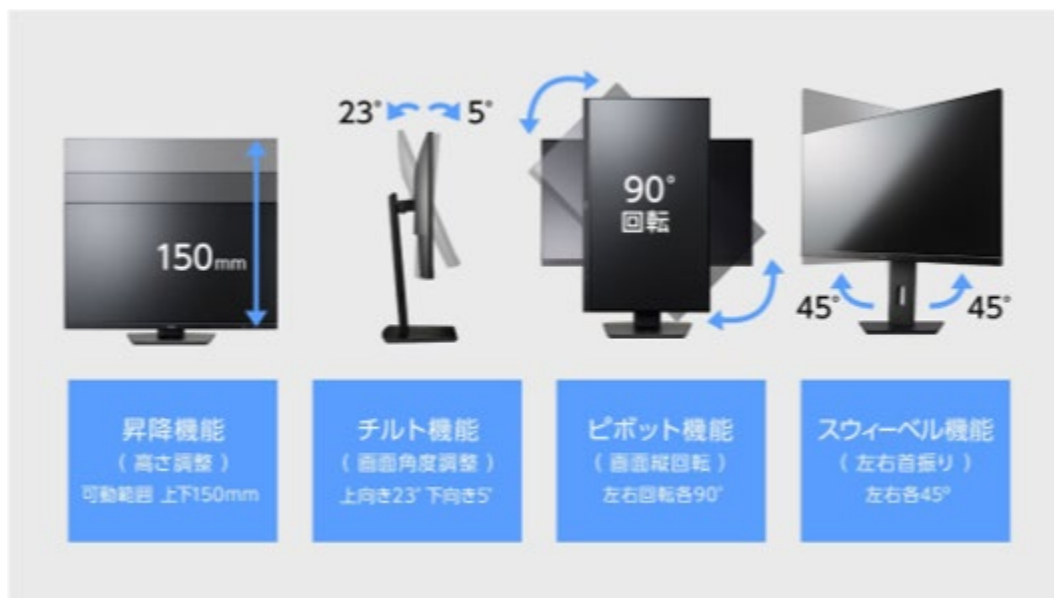

視認性に優れた IPS 方式パネルを採用し、左右上下各89°の広視野角で、安定した色表示が可能です。ノングレアのため画面映り込みが少なく、デスクワークなどの作業でも目が疲れにくい仕様です。解像度はフル HD (1,920×1,080) に対応します。

■ 昇降、ピボットなどの多機能スタンド

設置場所や使用用途に合わせて調整ができる多機能スタンドを採用しています。

- 1、「昇降機能」可動範囲上下150mm の高さ調整ができます。
- 2、「チルト機能」画面角度を上向き23°、下向き5°の調整ができます。
- 3、「ピボット機能」画面を縦、左右方向に90°回転できます。
- 4、「スウィーベル機能」左右に各45°、首振りが可能です。

■ 3辺フレームレスフラットデザイン

本製品は画面の上左右のフレームが細く、段差のないフラットなデザインを採用しました。フレームが薄いためディスプレイを並べてマルチディスプレイで使用する際も接続部分が小さくなります。

■ HDMI、DisplayPort の映像入力に対応

DisplayPort×1、HDMI×1の映像入力端子を備えます。また、DisplayPort、HDMI の各ケーブルを付属しているので、設置してすぐ接続できます。そのほか、2W×2スピーカー、ヘッドホン端子などを備えます。

	入力音声信号	－
	音声入力コネクタ	－
LAN ポート		－
ヘッドホン端子		対応 (φ3.5mm ステレオミニジャック)
USB ハブ		－
スタンド	昇降機能 (高さ調整)	可動範囲 上下 150mm
	スウィーベル機能 (左右首振り)	左右各 45°
	ピボット機能 (画面縦回転)	左右回転各 90°
	チルト機能 (画面角度調整)	上向き 23°/ 下向き 5°
入力電源		AC100～240V 50/60Hz 1.2A
消費電力	標準	16W (最大 40W)
	スタンバイモード時 ※5	0.5W (最大)
スピーカー		2W×2
外形寸法(幅×高×奥行 mm)		611.5 (幅) ×400.5～550.5 (高) ×209.5 (奥行) mm
製品重量	本体 (スタンド含む)	5.4kg
	本体 (スタンド含まず)	3.4kg
梱包箱サイズ、総重量		635.0 (幅) ×390.0 (高) ×145.0 (奥行) mm 6.7kg
セキュリティ		盗難防止ロック用ホール
フリーマウント		100mm×100mm (VESA 規格対応)
WEB カメラ		－
環境条件	動作時	動作時：温度 5～35℃ 湿度 10～80% (結露なきこと)
	保管時	保管時：温度-20～60℃ 湿度 5～85% (結露なきこと)
リサイクル		対応
RoHS 10 物質		閾値以下 (除外項目を除く)
J-Moss 対応		グリーンマーク
保証期間		5 年間保証 LCD パネル、バックライト含む
適合規格		VCCI、PSE ※このほかの適合規格につきましては、取り扱い説明書をご参照ください。
付属品	ケーブル	HDMI ケーブル (1.5m) / DisplayPort ケーブル (1.5m) / 電源コード (1.8m AC100V 用)
	その他	VESA プレート、スタンドベース (ネジ付き)、スタンドネック、ドライバー (L 型)