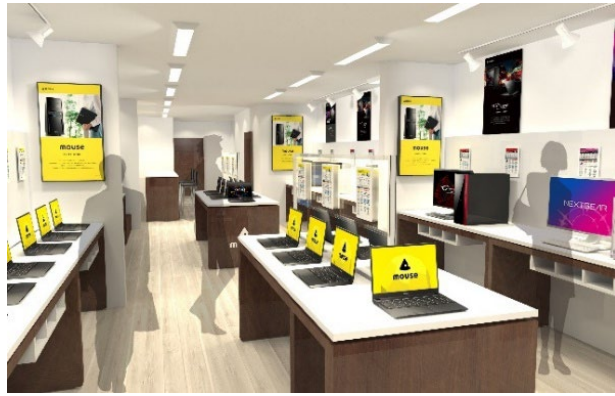

News Release

マウスコンピューター創業地にある
「春日部ダイレクトショップ プラス」リニューアルオープン
～売り場面積を拡大し、さらに充実した店舗へ～

マウスコンピューター「春日部ダイレクトショップ プラス」イメージ画像

株式会社マウスコンピューター（代表取締役社長：裏 秀樹、本社：東京都千代田区、以下マウスコンピューター）は、リニューアル工事のため一時閉店していた「春日部ダイレクトショップ プラス」を2025年2月1日（土）午前11時にリニューアルオープンいたします。

春日部ダイレクトショップ プラスは、マウスコンピューター創業地である埼玉県春日部市にオープンして以来、多くのお客様にご愛顧いただいております。しかし、店舗の老朽化に伴い2024年6月より建て替え工事を実施しておりました。

この度、売り場面積を拡大し、より多彩な製品ラインアップを取り揃えた新しい店舗として生まれ変わります。さらに、お客様の利便性を高めるため、店舗裏手に駐車スペースを新設いたします。お車で越しの際も、より快適にお立ち寄りいただけます。初めてのパソコン購入をお考えのお客様にも安心してご来店いただけるよう、専門知識を持つスタッフが最適な製品選びをサポートいたします。

リニューアルオープンを記念して、以下の特別抽選会・キャンペーンを実施いたします。

- ① 春日部ダイレクトショップ プラスご来店者様限定抽選会：iiyamaゲーミングディスプレイや『ファイナルファンタジーXIV』オリジナル初代でぶチョコボぬいぐるみなどが当たる抽選会
- ② 浦和レッズとのコラボによる特別仕様のゲーミングパソコンが当たるSNSキャンペーン

また、春日部ダイレクトショップ プラス限定で、オフィスワークに適したノートパソコンやゲーミングデスクトップパソコンなどを台数限定・特別価格で販売するセールを開催いたしますので、皆様のご来店を心よりお待ちしております。

マウスコンピューター春日部ダイレクトショップ プラス リニューアルオープン 特設ページ

<https://www.mouse-jp.co.jp/store/shop/sale/kasukabe_ds_opensale.aspx>