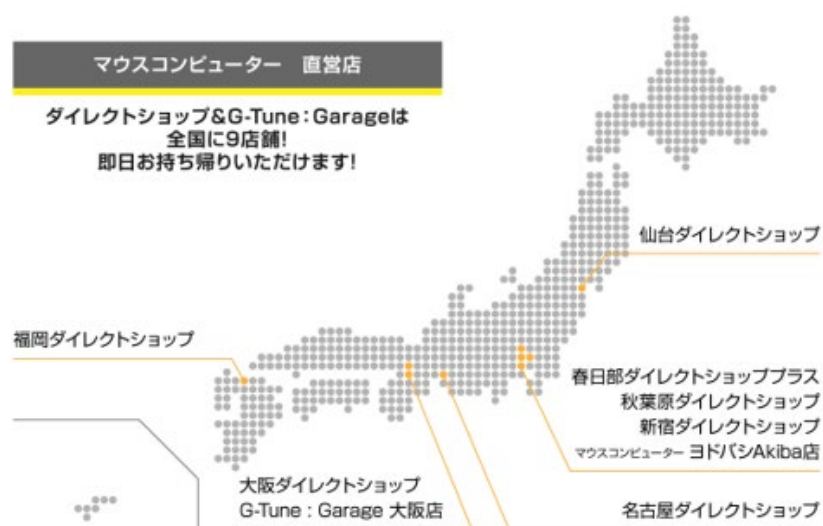

【2】NEXTGEAR JG-A7G7A/EX

冷却性能に優れた筐体にAMD Ryzen™ 7 9800X3D プロセッサ搭載
幅広くゲームを楽しみたい方向けのミニタワー型デスクトップパソコン

OS：Windows 11 Home 64ビット
CPU：AMD Ryzen™ 7 9800X3D プロセッサ
CPUクーラー：240mm 水冷クーラー
グラフィックス：GeForce RTX™ 4070 Ti SUPER (16GB)
メモリ：32GB (DDR5-5600)
ストレージ：NVMe Gen4 1TB SSD
店頭価格：33万9900円（税込）

■ マウスコンピューター 直営店舗 一覧

東北エリア：仙台ダイレクトショップ

関東エリア：秋葉原ダイレクトショップ、マウスコンピューター ヨドバシAkiba店、新宿ダイレクトショップ
春日部ダイレクトショップ プラス

中部エリア：名古屋ダイレクトショップ

関西エリア：大阪ダイレクトショップ、G-Tune : Garage 大阪店

九州エリア：福岡ダイレクトショップ

※営業時間は店舗ごとに異なります。店舗一覧ページをご確認ください。