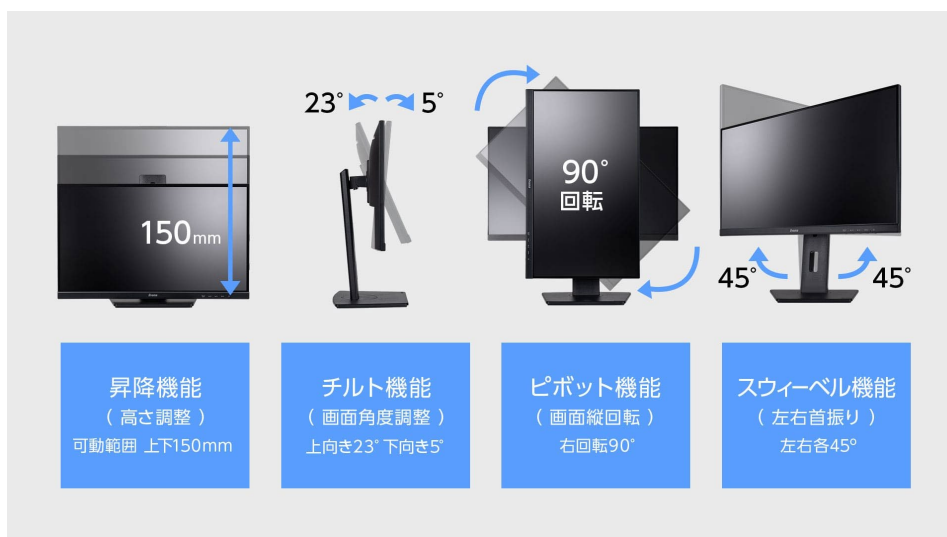

■ 製品特長

■ 視認性に優れた IPS 方式パネル

視認性に優れた IPS 方式パネルを採用し、左右上下各89°の広視野角で、安定した色表示が可能です。ノングレアのため画面映り込みが少なく、デスクワークなどの作業でも目が疲れにくい仕様です。解像度はフル HD (1,920×1,080) に対応します。

■ 昇降、ピボットなどの多機能スタンド

設置場所や使用用途に合わせて調整ができる多機能スタンドを採用しています。

- 1、「昇降機能」可動範囲上下150mm の高さ調整ができます。
- 2、「チルト機能」画面角度を上向き23°、下向き5°の調整ができます。
- 3、「ピボット機能」画面を縦、右方向に90°回転できます。
- 4、「スウィーベル機能」左右に各45°、首振りが可能です。

■ 3辺フレームレスフラットデザイン

本製品は画面の上左右のフレームが細く、段差のないフラットなデザインを採用しました。フレームが薄いためディスプレイを並べてマルチディスプレイで使用する際も接続部分が小さくなります。

ン ド	チルト機能（画面角度調整）	上向き 23°/ 下向き 5°
	入力電源	AC100~240V 50/60Hz 1.2A
消 費 電 力	標準	16W（最大 44W）
	スタンバイモード時	0.5W（最大）
	スピーカー	2W×2
	外形寸法(幅×高×奥行 mm)	539.5（幅）×343.0~493.0（高）×209.5（奥行） mm
製 品 重 量	本体（スタンド含む）	5.1kg
	本体（スタンド含まず）	3.1kg
	セキュリティ	盗難防止ロック用ホール
	フリーマウント	100mm×100mm（VESA 規格対応）
	WEB カメラ	
	保証期間	5 年間保証 LCD パネル、バックライト含む
付 属 品	ケーブル	HDMI ケーブル（1.5m） / DisplayPort ケーブル（1.5m） / 電源コ ード（1.8m AC100V 用）
	その他	スタンドベース（ネジ付き）、スタンドネック、ドライバー（L 型）
		セーフティー & クイックスタートガイド保証書（クイックスタートガイド内）