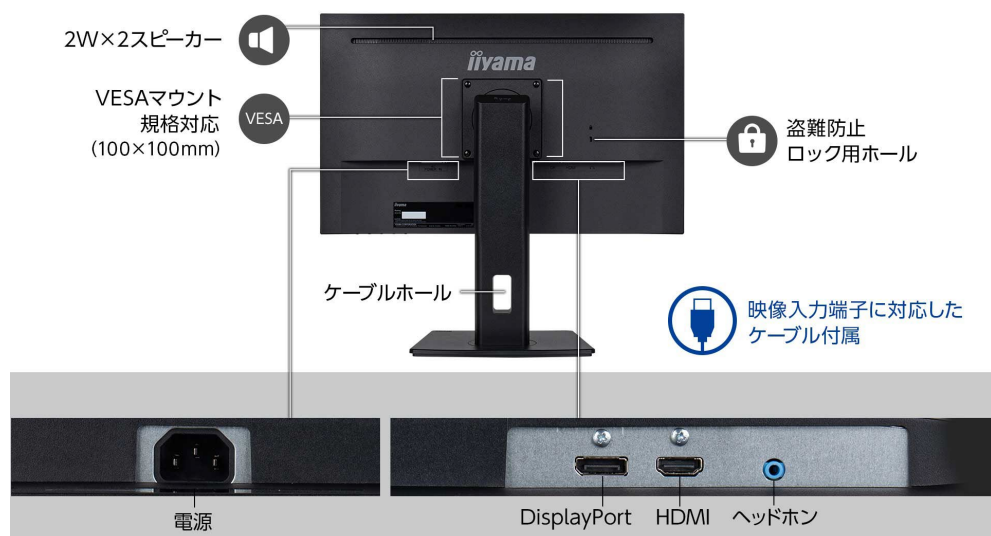

■ 製品特長

■ 視認性に優れた IPS 方式パネル

視認性に優れた IPS 方式パネルを採用し、左右上下各89°の広視野角で、安定した色表示が可能です。ノングレアのため画面映り込みが少なく、デスクワークなどの作業でも目が疲れにくい仕様です。解像度はフル HD (1,920×1,080) に対応します。

■ 昇降、ピボットなどの多機能スタンド

設置場所や使用用途に合わせて調整ができる多機能スタンドを採用しています。

- 1、「昇降機能」可動範囲上下150mm の高さ調整ができます。
- 2、「チルト機能」画面角度を上向き23°、下向き5°の調整ができます。
- 3、「ピボット機能」画面を縦、右方向に90°回転できます。
- 4、「スウィーベル機能」左右に各45°、首振りが可能です。

■ 3辺フレームレスフラットデザイン

本製品は画面の上左右のフレームが細く、段差のないフラットなデザインを採用しました。フレームが薄いためディスプレイを並べてマルチディスプレイで使用する際も接続部分が小さくなります。

※ 画像は、ProLite XUB2493HS-B6のサイズとなります。

■ HDMI、DisplayPort の映像入力に対応

DisplayPort×1、HDMI×1の映像入力端子を備えます。また、DisplayPort、HDMI の各ケーブルを付属しているので、設置してすぐ接続できます。そのほか、2W×2スピーカー、ヘッドホン端子などを備えます。

■ブルーライト低減機能、フリッカーフリーLED バックライト