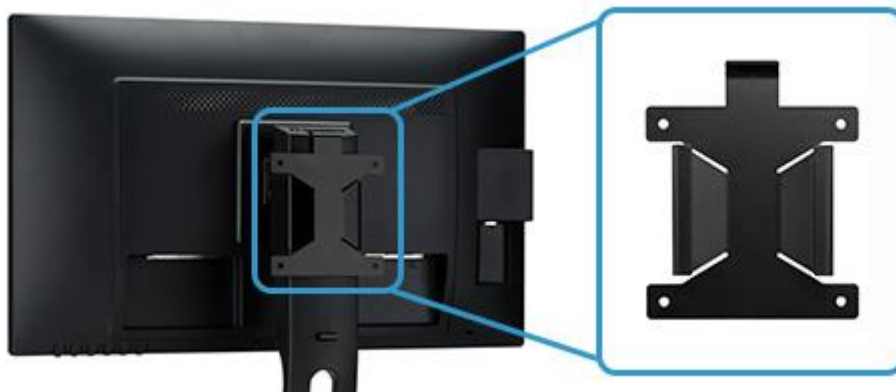

### ■ ユーザーに最適なポジションを選べる多機能スタンド

多機能スタンドは、最大 130mm の昇降幅と最大 27°の上下角可変機能（上方向 22°、下方向 5°）に加え、画面の縦使用が可能な「ピボット機能」、最大 90°（左右各 45°）の可動域を持つ「スウィーベル機能」を搭載しています。ディスプレイ部を自分の見やすい高さ、向き、角度に調整でき、ユーザーに最適なポジションが選べるので、パソコン業務による疲労の軽減をサポートします。

【大きな可動域でユーザーに最適なポジションを選べる多機能スタンド】

### ■ mini PC との一体化を実現する専用ブラケット「BRPCV02」（別売）に対応

「BRPCV02」は、多機能スタンドを利用して液晶ディスプレイ背面に mini PC を取り付けることができる VESA マウント規格対応の専用ブラケットです。パソコンとディスプレイの一体化が可能で、設置スペースの一層の有効活用ができます。

【多機能スタンドにブラケットを取り付けた様子】

※画像は取り付けのイメージです。