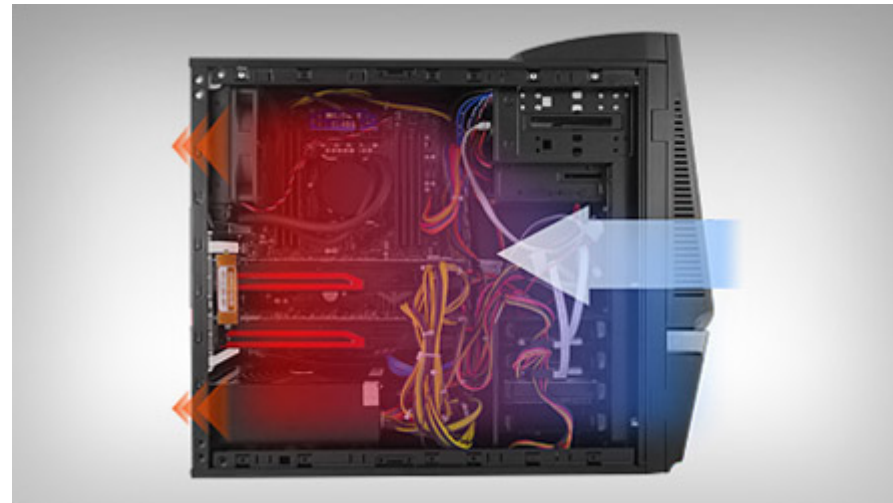

## ■ グラフィックスの冷却を重視した特徴的な内部構造

デッドスペースとなりがちな、マザーボードが持つポート数よりも多いハードディスクケースを大胆にカットし、大型のグラフィックスカードも余裕を持って搭載可能なスペースを確保しました。更に、サイドパネルもグラフィックカード搭載箇所には吸気孔を設けており、新鮮な空気を取り組むことができるようにするなど、グラフィックスの拡張性を最重視した内部構造が特長です。また、前面に1基、背面に1基搭載された120mm FANとケース内吸気電源も、高冷却性に貢献します。