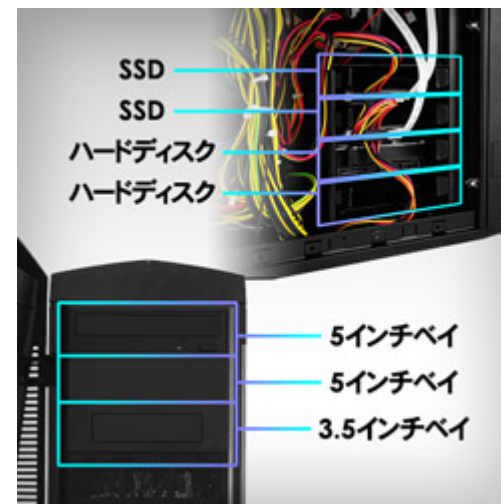

## ■ グラフィックスの冷却を重視した特徴的な内部構造

デッドスペースとなりがちな、マザーボードが持つポート数よりも多いハードディスクケースを大胆にカットし、大型のグラフィックスカードも余裕を持って搭載可能なスペースを確保しました。更に、サイドパネルもグラフィックカード搭載箇所には吸気孔を設けており、新鮮な空気を取り組むことができるようにするなど、グラフィックスの拡張性を最重視した内部構造が特長です。また、前面に1基、背面に1基搭載された120mm FANとケース内吸気電源も、高冷却性に貢献します。

## ■ 使い易さを重視した利便性と拡張性

利便性を考慮してI/Oポートをケース天板に設けているため、デスク下にPCを設置した場合でも容易なアクセスを実現します。搭載しているI/OポートはUSB3.0を2つ、USB2.0を2つ、マイク・ヘッドフォン端子、マルチカードリーダーを搭載しているため、様々な製品とのアクセスを実現できます。

また、ハードディスクケースを大胆にカットしつつも拡張性は維持しており、最大で3.5インチシャドウベイx4、3.5インチオープンベイx1、5インチオープンベイx2の利用できるスペースを設けています。SSDのRAID構成+大容量ハードディスク搭載や、光学ドライブの2台構成など、ATXタイプの製品ならではのハイスペックな環境を実現可能です。