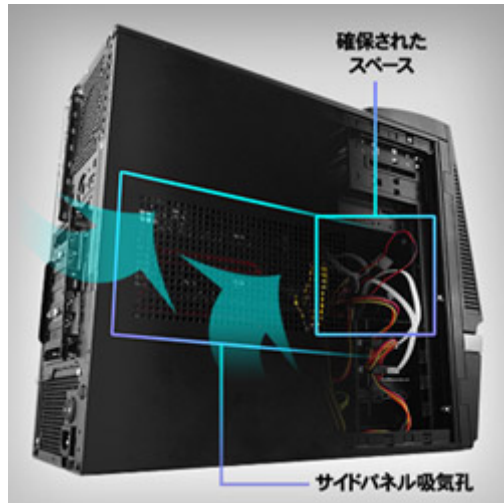

■ グラフィックスの冷却を重視した特徴的な内部構造

デッドスペースとなりがちな、マザーボードが持つポート数よりも多いハードディスクケースを大胆にカットし、大型のグラフィックスカードも余裕を持って搭載可能なスペースを確保しました。更に、サイドパネルもグラフィックカード搭載箇所には吸気孔を設けており、新鮮な空気を取り組むことができるようにするなど、グラフィックスの拡張性を最重視した内部構造が特長です。また、前面に1基、背面に1基搭載された120mm FANとケース内吸気電源も、高冷却性に貢献します。