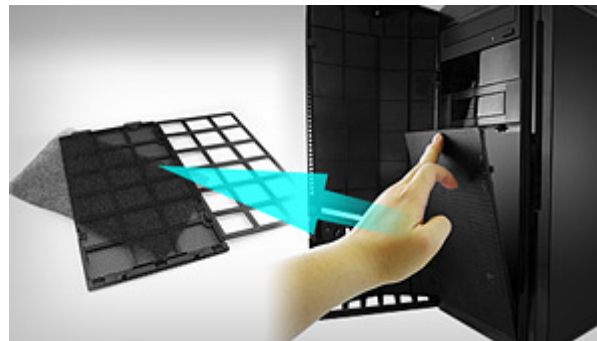

## ■ グラフィックスの冷却を重視した特徴的な内部構造

デッドスペースとなりがちな、マザーボードが持つポート数よりも多いハードディスクケースを大胆にカットし、大型のグラフィックスカードも余裕を持って搭載可能なスペースを確保しました。更に、サイドパネルもグラフィックカード搭載箇所には吸気孔を設けており、新鮮な空気を取り組むことができるようにするなど、グラフィックスの拡張性を最重視した内部構造が特長です。また、前面に1基、背面に1基搭載された120mm FANとケース内吸気電源も、高冷却性に貢献します。

## ■ 使い易さを重視した利便性と拡張性

利便性を考慮してI/Oポートをケース天板に設けているため、デスク下にPCを設置した場合でも容易なアクセスを実現します。搭載しているI/OポートはUSB3.0を2つ、USB2.0を2つ、マイク・ヘッドフォン端子、マルチカードリーダーを搭載しているため、様々な製品とのアクセスを実現できます。

また、ハードディスクケースを大胆にカットしつつも拡張性は維持しており、最大で3.5インチシャドウベイx4、3.5インチオープンベイx1、5インチオープンベイx2の利用できるスペースを設けています。SSDのRAID構成+大容量ハードディスク搭載や、光学ドライブの2台構成など、ATXタイプの製品ならではのハイスペックな環境を実現可能です。

## ■ 快適なメンテナンス性を実現

長く愛用頂ける製品であるために、メンテナンス性にも注力しています。ハードディスクマウンタはスクリーレスのタイプを採用しているため、後々のストレージ増強も容易な構造となっています。更にこのマウンタは2.5インチサイズのストレージにも対応可能であるため、HDDだけでなく、SSDの増設も容易です。

また、清掃面にも着目し、フロントパネルに搭載されたメッシュパネルはワンタッチで容易に取り外しが可能な構造を実現。更にメッシュパネルに取り付けられた防塵フィルターも簡単に取り外しができるように設計しているため、長時間の使用に伴う埃などの清掃も容易に行うことができます。