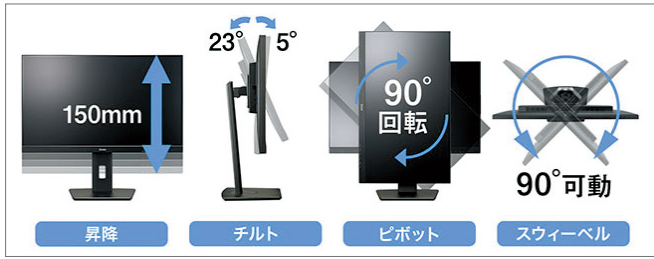

対象モデル

ProLite XUB2792QSN-B5H

主な仕様

パネル種類：IPS方式パネル(ノンフレア)

サイズ：27型、16：9ディスプレイ

解像度：2,560×1,440

信号入力コネクタ(デジタル)：USB Type-C (Alt Mode・PD65W_e-marker対応) × 1 / HDMI × 1 / DisplayPort × 1

保証期間：標準3年保証

16:9で見やすい視覚でありながら、WQHD(2,560×1,440)の高解像度なので、A4サイズの印刷物をオリジナルの比率で表示させても一覧性が得られるところは、特に印刷業界には向いていると思います。

本体にはUSB Type-C端子を搭載し、「DisplayPort Alt Mode」、および「USB Power Delivery」に対応したパソコンであれば、USB Type-Cケーブル1本で映像出力、有線LANによるネットワーク接続、PC本体への給電/充電(最大65W)、ディスプレイ本体のUSBハブを介した周辺機器の接続やスマートフォンなどの充電が可能となります。