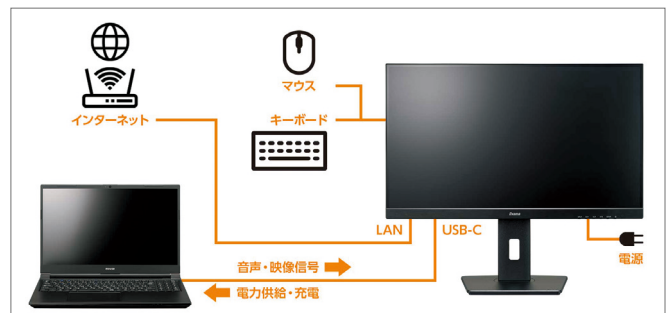

16:9で見やすい視覚でありながら、WQHD(2,560×1,440)の高解像度なので、A4サイズの印刷物をオリジナルの比率で表示させても一覧性が得られるところは、特に印刷業界には向いていると思います。

本体にはUSB Type-C端子を搭載し、「DisplayPort Alt Mode」、および「USB Power Delivery」に対応したパソコンであれば、USB Type-Cケーブル1本で映像出力、有線LANによるネットワーク接続、PC本体への給電/充電(最大65W)、ディスプレイ本体のUSBハブを介した周辺機器の接続やスマートフォンなどの充電が可能となります。