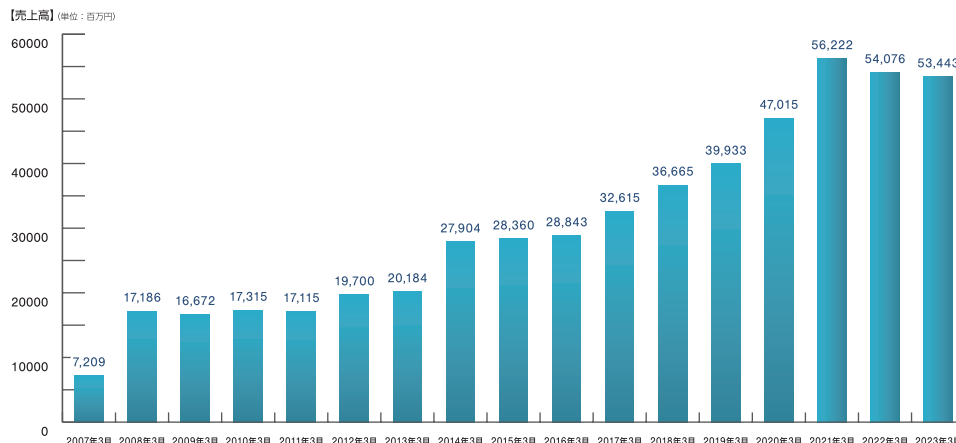

個別業績

※2007年3月期実績は、
2006年10月2日～2007年3月31日までの実績です。