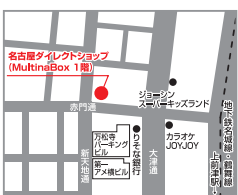

## ●秋葉原ダイレクトショップ

- ◆東京都千代田区外神田1-2-4
- ◆JR、つくばエクスプレス、東京メトロ日比谷線
- ◆秋葉原駅 電気街口から徒歩2分
- ◆営業時間 11:00～19:30
- ◆元日を除き無休

## ●マウスコンピューター ヨドバシ Akiba店

- ◆東京都千代田区神田花岡町1-1
- ◆ヨドバシAkibaビル 1階
- ◆JR、つくばエクスプレス、東京メトロ日比谷線
- ◆秋葉原駅 中央口・昭和通り出口から徒歩1分
- ◆営業時間 9:30～22:00
- ◆年中無休

## ●新宿ダイレクトショップ

- ◆東京都新宿区西新宿1-13-1
- ◆今佐ビル 1階
- ◆JR、京王線、小田急小田原線他
- ◆新宿駅 西口から徒歩3分
- ◆営業時間 11:00～19:30
- ◆元日を除き無休

## ●春日部ダイレクトショップ プラス

- ◆埼玉県春日部市粕壁東1-21-21
- ◆東武伊勢崎線(東武スカイツリーライン)
- ◆春日部駅 東口から徒歩10分
- ◆大塚 春日部日本道 正面向かい
- ◆営業時間 11:00～19:00
- ◆火曜定休