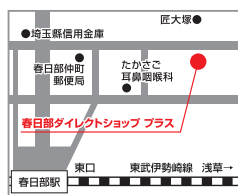

●春日部ダイレクトショップ プラス

- ◆埼玉県春日部市粕壁東1-21-21
- ◆東武伊勢崎線(東武スカイツリーライン)
- ◆春日部駅 東口から徒歩10分
- ◆大塚 春日部日本道 正面向かい
- ◆営業時間 11:00～19:00
- ◆火曜定休