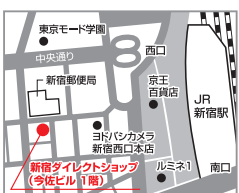

## ●埼玉サービスセンター

【アクセス】  
東武スカイツリーライン一割駅から徒歩5分

## ●広島サービスセンター

【アクセス】  
江波南2丁目バス停から徒歩5分

## ●秋葉原ダイレクトショップ

- ◆東京都千代田区外神田1-2-4
- ◆JR、つくばエクスプレス、東京メトロ日比谷線
- ◆秋葉原駅 電気街口から徒歩2分
- ◆営業時間 11:00～19:30
- ◆元日を除き無休

## ●マウスコンピューター ヨドバシ Akiba店

- ◆東京都千代田区神田花岡町1-1
- ◆ヨドバシAkibaビル 1階
- ◆JR、つくばエクスプレス、東京メトロ日比谷線
- ◆秋葉原駅 中央口・昭和通り出口から徒歩1分
- ◆営業時間 9:30～22:00
- ◆年中無休