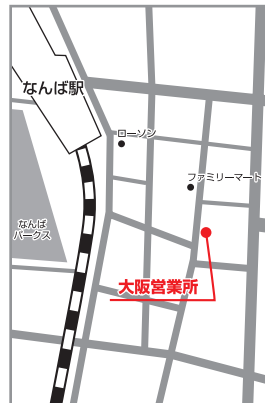

## ●東京本社

【アクセス】  
東京メトロ大手町線：A5出口より徒歩1分  
(丸の内線・東西線・千代田線・半蔵門線)  
JR東京駅：丸の内北口より徒歩7分

## ●大阪営業所

【アクセス】  
南海本線なんば駅から徒歩5分

## ●埼玉サービスセンター

【アクセス】  
東武スカイツリーライン一割駅から徒歩5分

## ●広島サービスセンター

【アクセス】  
江波南2丁目バス停から徒歩5分