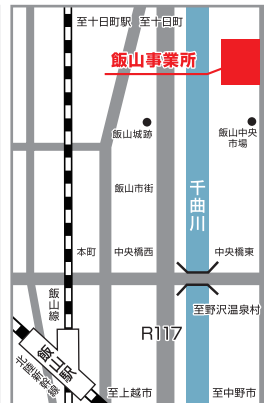

●飯山事業所

【アクセス】
JR飯山駅から自動車約10分