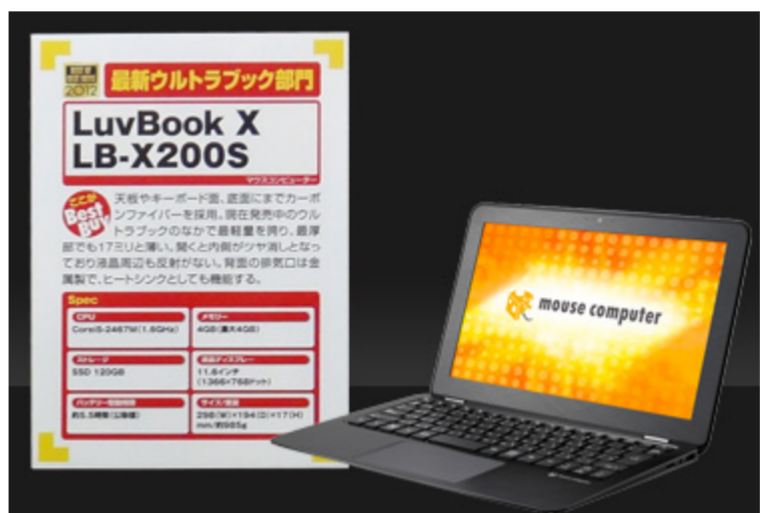

「夏のASCIIフェス」今回のイベントも大盛況! 今回は1万7千人もの動員数がありました。

2012年上半期ベスト・オブ・ベストバイのコーナー。こちらにマウスコンピューターの製品が展示されました。

NEXTGEAR-NOTE i300シリーズ 11.6型モバイルモンスターゲーミングノート。

NEXTGEAR-NOTE i960シリーズ 17.3型フルHDモデル。美しいグラフィック表現に注目。

NEXTGEARシリーズ。艶やかな筐体が魅力のNEXTGEAR新ケースに、intel 最新CPUを搭載。

iiyama ProLite XB2472HD。広視野角VA方式パネル搭載で美しい色表現が可能に。

発売したのUltrabook、LuvBook Xも展示いただきました。11.6型モバイルノート。驚異の重さ985g! 実際に実機に触っていただけるので、多くの方にその軽さを体感いただきました! 表面の、耐久性、デザイン性、軽量性を叶えたカーボン素材にも注目が集まりました。 ※画像はイメージです。

イベント出展製品概要